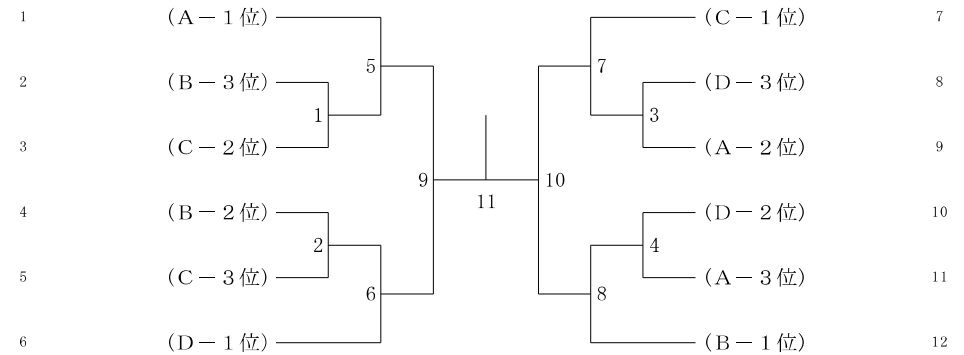

フリーダブルス1部(FD1) A ブ ロ ッ ク	細 木 進 藤 後 藤 吉 田 森 五 十 嵐 千 葉 金 成 大 谷 阿	勝 敗	順 位			
細 木 涉 (フォルテシモ)	9	6	4	1		
五十嵐 弘記 (フォルテシモ)						
進 藤 和 敏 (一 般)	9	7	2	5		
千葉 佑介 (一 般)						
後 藤 亮 貴 (フェニックス)	6	7	10	3		
金 成 公 幸 (いわき共立学院クラブ)						
吉 田 大 樹 (J A E A)	4	2	10	8		
大 谷 龍 生 (J A E A)						
森 一 颯 (磐城高校)	1	5	3	8		
阿 部 幹 (いわき光洋高校)						

フリーダブルス1部(FD1) B ブ ロ ッ ク	仲 居 杉 阿 部 会 川 山 田 鈴 木 門 馬 根 本 薬 谷 山 田	勝 敗	順 位			
仲 居 稜 功 (フォルテシモ)	9	6	4	1		
鈴木 功弥 (フォルテシモ)						
杉 門 馬 達 也 (FREEDOM)	9	7	2	5		
阿 部 知 弘 (広野みかんクラブ)	6	7	10	3		
根 本 大 輝 (広野みかんクラブ)						
会 川 聖 悟 (永井バドミントンクラブ)	4	2	10	8		
薬 谷 拓 美 (永井バドミントンクラブ)						
山 田 大 翔 (フォルテシモ)	1	5	3	8		
山 田 大 暉 (フォルテシモ)						

フリーダブルス1部(FD1) C ブ ロ ッ ク	草 野 阿 部 矢 内 吉 田 土 佐 大 城 戸 生 井 橋 本 内 佐 藤 安 田	勝 敗	順 位			
草 野 翼 翔 (フォルテシモ)	9	6	4	1		
大 城 戸 翔 (フォルテシモ)						
阿 部 つかさ (シラソル)	9	7	2	5		
生 井 悠 暉 (シラソル)						
矢 内 浩 貴 (フォルテシモ)	6	7	10	3		
橋 本 祐 亮 (フォルテシモ)						
吉 田 瑞 樹 (フォルテシモ)	4	2	10	8		
佐 藤 航 輝 (フォルテシモ)						
土 佐 正 規 (いわき共立学院クラブ)	1	5	3	8		
安 田 吉 成 (いわき共立学院クラブ)						

フリーダブルス1部(FD1) D ブ ロ ッ ク	小 野 志 賀 遠 藤 三 本 菅 佐 藤 熊 崎 高 木 三 本 菅	勝 敗	順 位		
小 野 将 治 (フェニックス)	5	3	1		
佐 藤 慎 也 (フェニックス)					
志 賀 俊 則 (フォルテシモ)	5	2	4		
熊 崎 公 貴 (フォルテシモ)					
遠 藤 峰 盛 (フォルテシモ)	3	2	6		
高 木 孝 文 (フォルテシモ)					
三 本 菅 由 泰 (WING SOUL)	1	4	6		
三 本 菅 大 祐 (WING SOUL)					

フリーダブルス1部(FD1) 決勝トーナメント

フリーダブルス2部(FD2) A ブ ロ ッ ク	甘 利 渡 辺 前 田 薬 谷 樋 口 水 竹 小 川 原 菅 野 青 木 太 田	勝 敗	順 位		
甘 利 謙 典 (フォルテシモ)	9	6	4	1	
水 竹 雄 大 (永井バドミントンクラブ)					
渡 辺 博 之 (北茨城羽遊会)	9	7	2	5	
小 川 原 英 樹 (北茨城羽遊会)					
前 田 剛 (フォレストリー)	6	7	10	3	
菅 野 貴 敏 (フォレストリー)					
薬 谷 徹 (永井バドミントンクラブ)	4	2	10	8	
青 木 恵 美 (永 友)					
樋 口 響 介 (千葉工業大学)	1	5	3	8	
太 田 恭 介 (千葉工業大学)					

フリーダブルス2部(FD2) B ブ ロ ッ ク	長 山 清 水 稲 川 草 野 坂 本 仲 泊 新 妻 小 林 橋 村 本 田	勝 敗	順 位		
長 山 海 徹 (フォレストリー)	9	6	4	1	
仲 泊 徹 (フォレストリー)					
清 水 健 吾 (GPWジュニア)	9	7	2	5	
新 妻 優 之 介 (GPWジュニア)					
稲 川 明 佳 (シラソル)	6	7	10	3	
小 林 海 斗 (シラソル)					
草 野 郁 馬 (シャトル組)	4	2	10	8	
橋 村 翔 太 (シャトルラン)					
坂 本 哲 汰 (WING SOUL)	1	5	3	8	
村 田 泉 (WING SOUL)