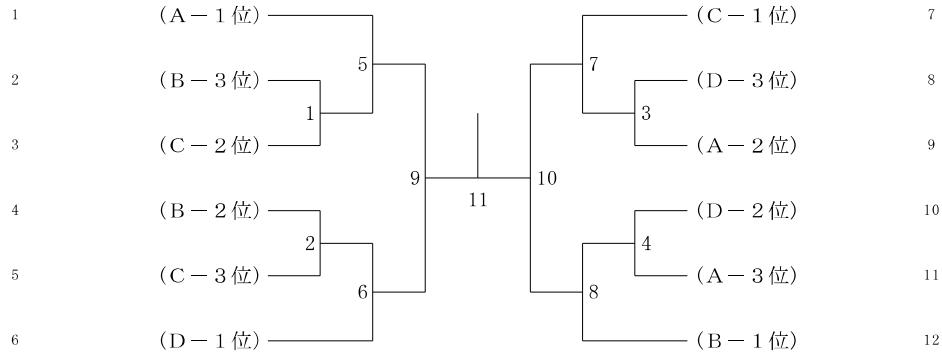

フリーダブルス3部 (FD3) 決勝トーナメント

女子ダブルス1部(WD1) A ブ ロ ッ ク	小 小	野 野	猪 遠	狩 藤	進 森	藤 山	皆 遠	川 藤	勝 敗	順位
小 野 睦 小 野 日向子 (フェニックス)			5		3		1			
猪 狩 未 來 (東日大昌平) 遠 藤 柚 結 (平 二 中)		5			2		4			
進 藤 愛 (シラソル) 森 山 ひとみ		3		2			6			
皆 川 紀代美 (フォルテシモ) 遠 藤 牧 子 (いわき共立学院クラブ)		1		4		6				

女子ダブルス1部(WD1) B ブ ロ ッ ク	寺 黒	門 沢	藤 本	原 間	中 須	田 藤	山 阿	口 部	勝 敗	順位
寺 門 美 樹 (一 般) 黒 沢 由 佳 里				5		3		1		
藤 原 璃 子 (三 和 中) 本 間 心 菜		5				2		4		
中 田 こ ころ (勿 来 工 業) 須 藤 亜 朱 乃		3		2				6		
山 口 亜 莉 奈 (いわきジュニアOG) 阿 部 保 乃 花		1		4		6				

女子ダブルス1部(WD1) C ブ ロ ッ ク	岡 濱	田 野	久 保 本	木 多	安 阿	藤 部	井 鈴	上 木	勝 敗	順位
岡 田 千 穂 (フェニックス) 濱 野 夏 葵				5		3		1		
久 保 木 莉 子 (平第三中学校) 本 多 梨 香 子 (いわき秀英中学校)		5				2		4		
安 藤 心 那 (いわきジュニア) 阿 部 心 虹 (G-egg club)		3		2				6		
井 上 英 理 子 (キタイバBC) 鈴 木 真 奈 美		1		4		6